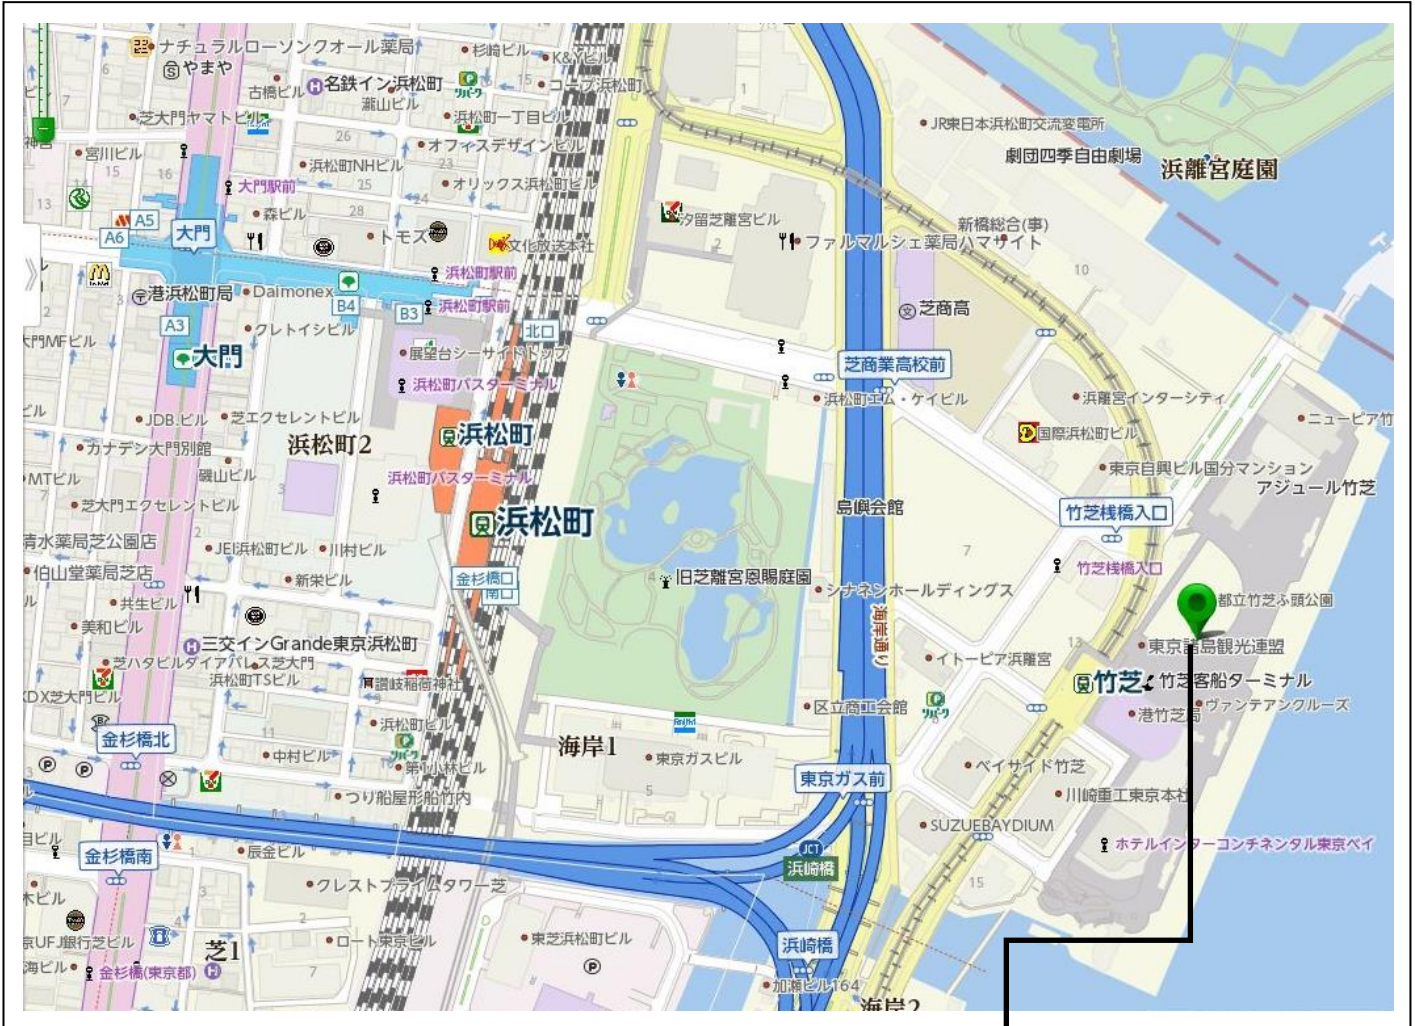

○交通案内 電車でお越しの場合
ゆりかもめ「竹芝」駅下車徒歩すぐ

JR 山手線・京浜東北線「浜松町」駅 北口下車 徒歩約 8 分

※紺のジャンパーを着たスタッフが誘導しています。

○集合受付場所 竹芝客船ターミナル・中央広場 左側 住所：東京都港区海岸 1

電話：03-3432-8081

注意

あんしん財団では駐車場のご用意はしておりません。公共の交通機関の利用をお願いします。
尚、駐車料金が発生した場合は、お客様のご負担となりますので予めご了承ください。